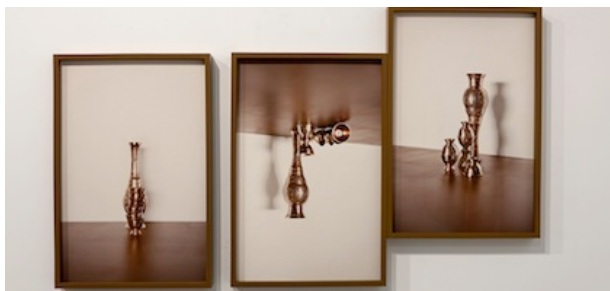

FEEL » Pasākumu kalendārs » Mākslas izstādes, ekspozīcijas

2014-09-12 - 2014-10-05

Latvijas Nacionālā mākslas muzeja izstāžu zāle Arsenāls

Fotogrāfa Dāvida Adikas personālizstāde "Mana dvēsele ir kā melns ezers"

 [Pievienot kalendāram »](#)

Foto: Dāvids Adika. Darbi no sērijas

Izstādes nosaukums ir aizgūts no Vecās Derības tekstiem, kas uztverams kā alegorija par cilvēces esības pamatvērtībām, par kopīgo un atšķirīgo Rietumu un Austrumu kultūrās.

Izraēliešu fotogrāfa Dāvida Adikas personālizstāde ir tapusi 2013.gadā un ar lieliem panākumiem tikusi izstādīta vienā no vadošajām Izraēlas galerijām – "Braverman Gallery".

Kopsavilkums

Datumi: 2014-09-12 - 2014-10-05