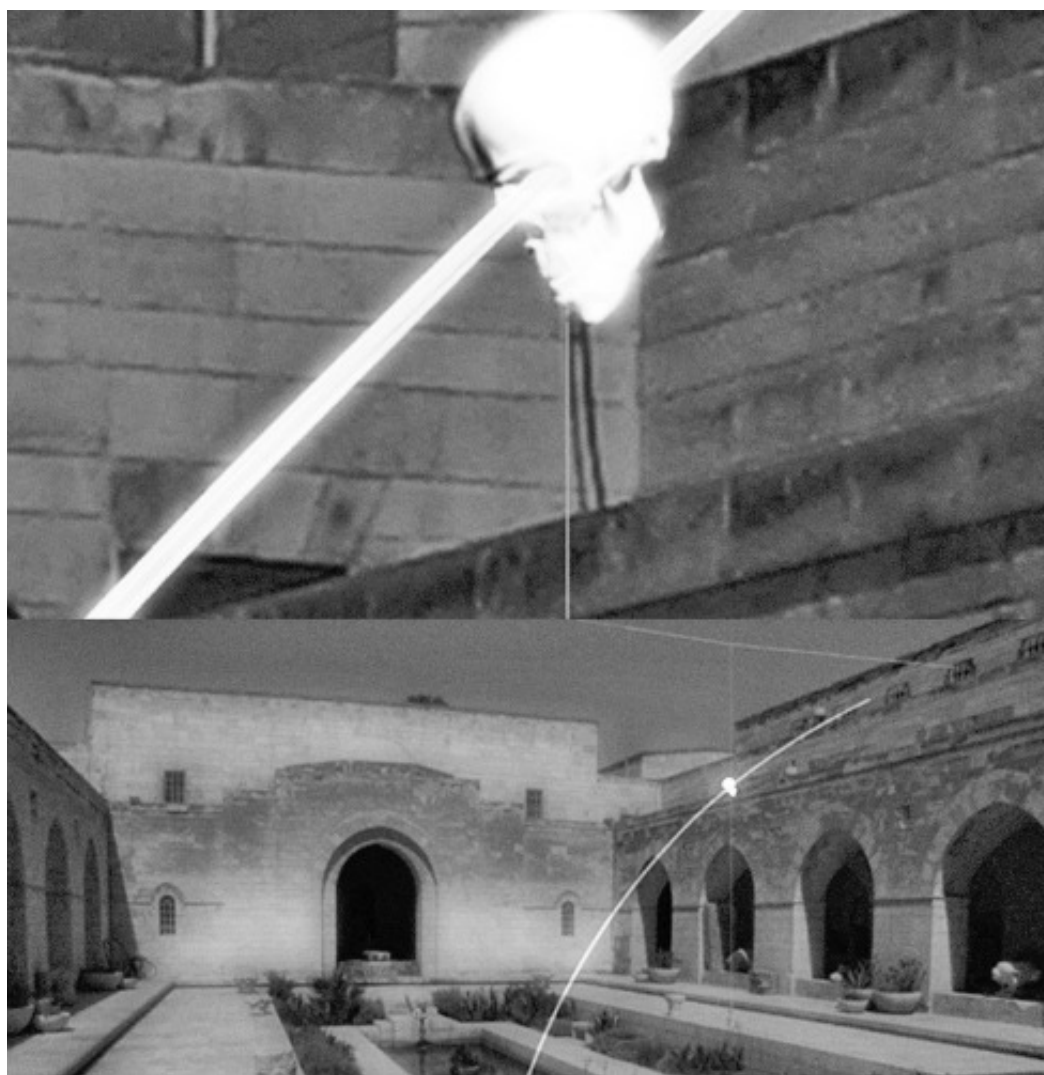

אינדיאנה ג'ונס בירושלים: אורי ניר מטביע גולגולות במוזיאון רוקפלר

יום רביעי 14 בנובמבר 2012 08:00 מאת: אורי ניר

סרטו של אורי ניר, המוקרן במסגרת פרויקט מנופים, מבוסס על "חיפושית הזהב" של אדגר אלן פו ומחזיר למוזיאון הארכיאולוגיה את החום

הסרט מתאר אירוע שהתקיים בחצר [מוזיאון רוקפלר](#) בירושלים, והוא מוקרן בתוך חדר הסמוך לחצר. בסרט אנו רואים סילון דק של מים בצורת קשת זורם מגג בניין המוזיאון אל מרכז בריכת נוי הממוקמת במרכז החצר. גולגולת אדם מרחפת בין שמים וארץ כשהיא פונה לבריכה, בזמן שקשת המים חוצה את הגולגולת דרך ארובת העין הימנית שלה.

« [מנופים](#) - לכל הפרטים

« ["Re:Visiting Rockefeller"](#) - לכל הפרטים

« [התערוכות והאירועים שעוד מחכים לכם השנה](#)

הסיטואציה הזו מיוצרת כאירוע פיזי לגמרי, ללא התערבות הדמיה. הסרט מצולם במצלמה תרמית, מצלמה שלא רואה, אלא רק מרגישה - חום. דרך מצלמה כזו עצמים קרים מופיעים כחשוכים, ועצמים חמים מופיעים כמוארים. המים שזורמים דרך הגולגולת הם חמים, וכך הם מופיעים כמוארים על הרקע הכהה של מבנה האבן הקריר. באמצעות ההקבלה בין חום לאור מגלה הסרט את המוזיאון הארכיאולוגי דרך מה שהסתלק ממוצגיו מזמן - חום.

הסרט מסתיים בשקיעתה של הגולגולת לתוך הבריכה, במקום שסומן על ידי פגיעתה של קשת המים. לאורך התערוכה כולה נחה הגולגולת הממשית על קרקעית הבריכה.

מרחפת בין שמים לארץ. עבודתו של אורי ניר

הרקע לסרט הוא הסיפור הידוע של אדגר אלן פו "חיפושית הזהב". הסיפור מתאר חקירה בלשית בעקבות אוצר אבוד של שודדי ים. בשיאה של החקירה מגלה הבלש בתוך יער, צמרת יבשה של עץ שלאחד מענפיה מחוברת גולגולת אדם. הוא משחיל דרך ארובת העין שלה חוט המחובר למשקולת בצורת חיפושית מוזהבת, עד שהחיפושית נוגעת באדמה למרגלות העץ ומסמנת את מקום קבורת האוצר.